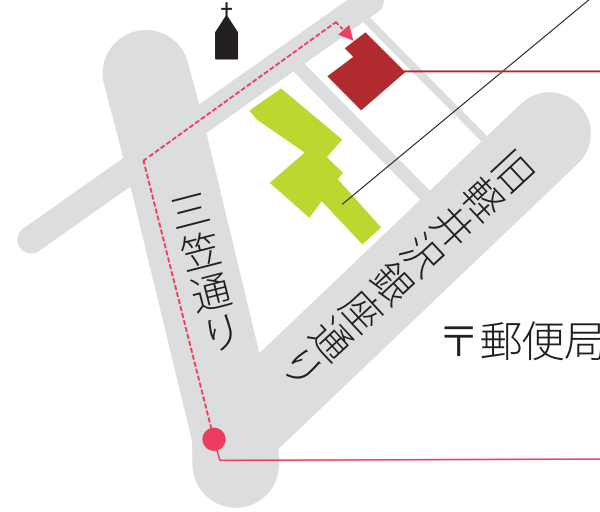

## チャーチストリート軽井沢

### チャーチストリート軽井沢 専用駐車場

※飲食店は2階にございます。

☎ 0267-41-2501

🚗 車進入経路

133

18

北口

しなの鉄道線

軽井沢駅

南口

長野新幹線